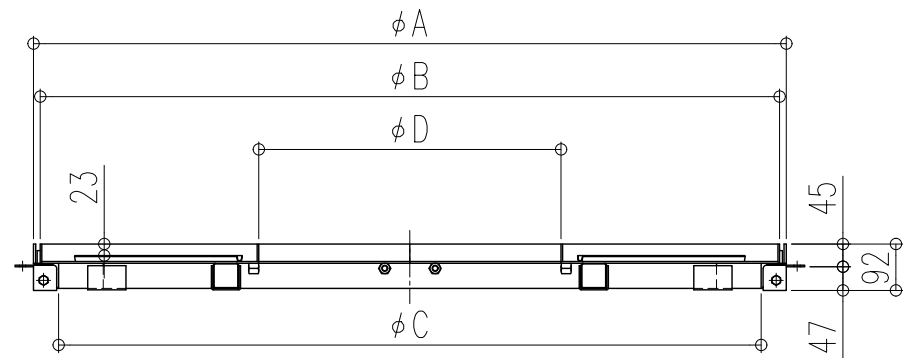

施工参考拡大図

施工参考図

型式	呼び	A	B	C	D	製品重量 (kg)		
						蓋 / 枚	充填時	枠 / 組
GMR-SZNW-1240	1200	1194	1167	1094	400	9	-	24
GMR-SZNW-1560	1500	1494	1467	1394	600	12	-	30
GMR-SZNW-1880	1800	1794	1767	1694	800	16	-	35
GMR-SZNW-2080	2000	1994	1967	1894	800	20	-	40

品名 化粧用グリーンメイト (樹木保護蓋)
 型式 GMR-SZNW型
 スチール製 (溶融亜鉛めっき)
 目地隠し施工用
 適用荷重: 歩行用 (レベルD)
 割数: 4枚割
 図番 023-021 縮尺 1:15 1:5