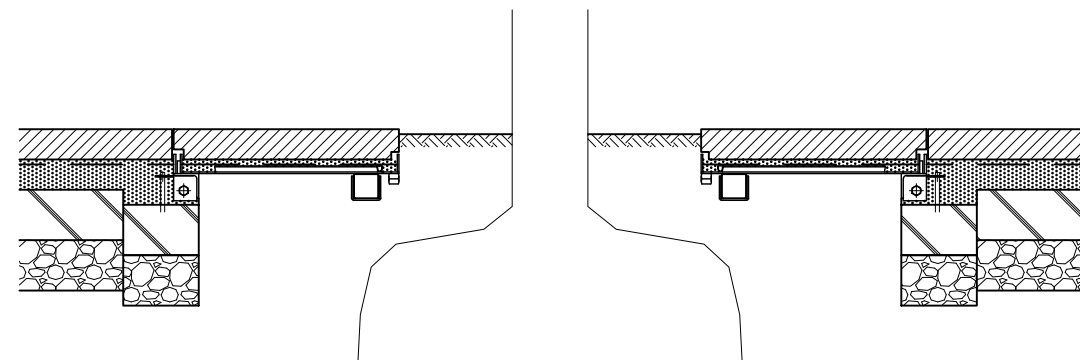

施工参考拡大図

施工参考図

型式	呼び	A	B	C	D	製品重量 (kg)		
						蓋 / 枚	充填時	枠 / 組
GMR-SZNW-1240	1200	1194	1167	1094	400	9	-	24
GMR-SZNW-1560	1500	1494	1467	1394	600	12	-	30
GMR-SZNW-1880	1800	1794	1767	1694	800	16	-	35
GMR-SZNW-2080	2000	1994	1967	1894	800	20	-	40

品名 化粧用グリーンメイト (樹木保護蓋)
 型式 GMR-SZNW型
 スチール製 (溶融亜鉛めっき)
 目地隠し施工用
 適用荷重: 歩行用 (レベルD)
 割数: 4枚割
 図番 023-021 縮尺 1:15 1:5